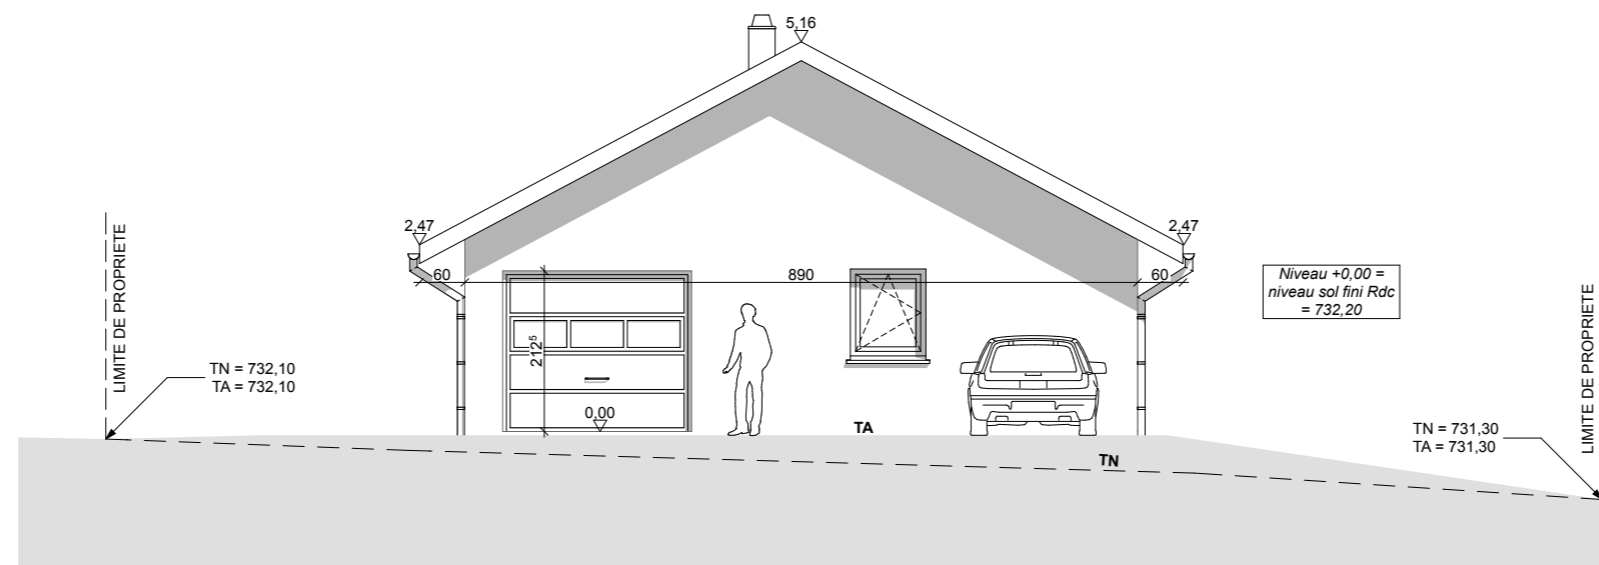

Façade NORD

Maître d'Ouvrage : M. & Mme xxxxx Lot n°4 - Lotissement "Le Grand Frêne" 25390 FLANGÉBOUCHE	Echelle : 1:100	Construction d'une maison individuelle
	Phase : A.P.S	Plans de Façades
	Date : mercredi 16 novembre 2022	Conception : PELLEGRINI PROMOTION Place Saint Pierre 25300 Pontarlier Tél. 03 81 89 41 68
		Dessiné par : Bertrand Dominé