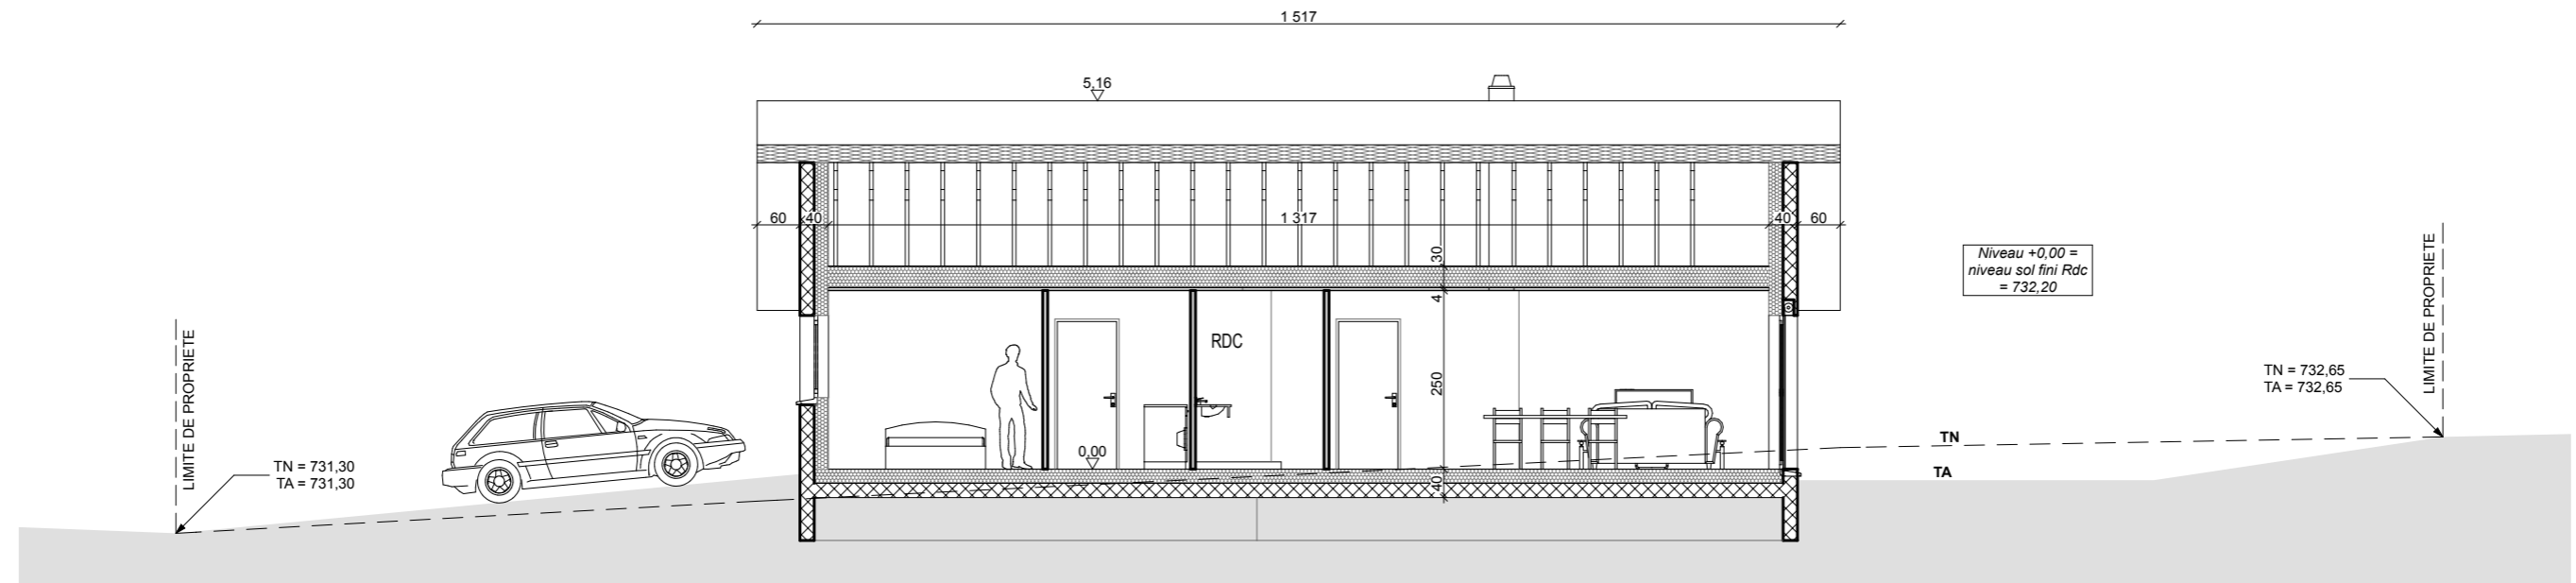

Coupe AA

Coupe BB