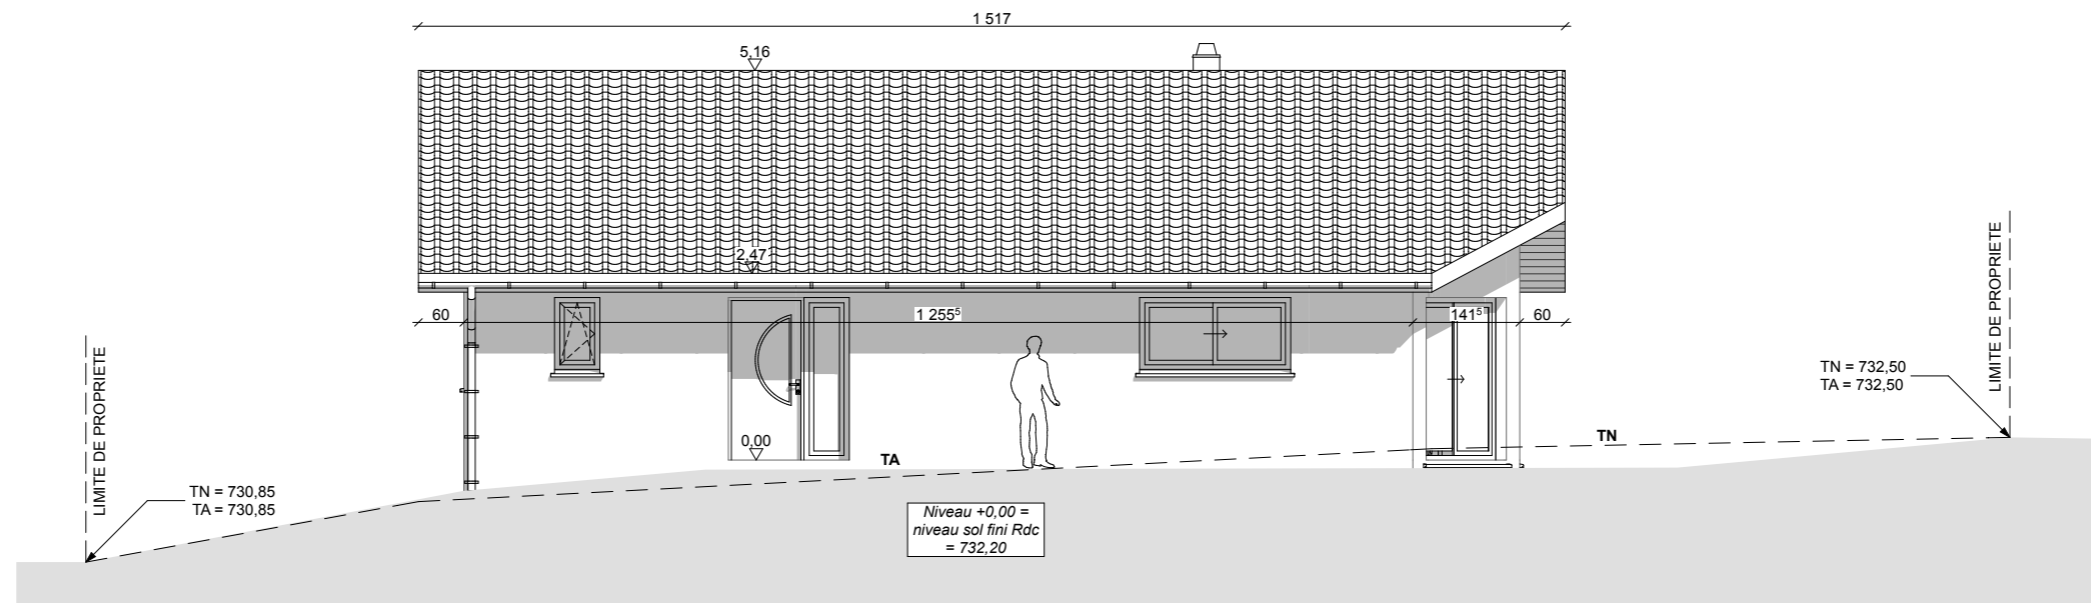

Maître d'Ouvrage : M. & Mme xxxxx Lot n°4 - Lotissement "Le Grand Frêne" 25390 FLANGÉBOUCHE	Echelle : 1:100 Phase : A.P.S Date : mercredi 16 novembre 2022	Construction d'une maison individuelle Plans de Façades Conception : PELLEGRINI PROMOTION Place Saint Pierre 25300 Pontarlier Tél. 03 81 89 41 68 Dessiné par : Bertrand Dominé