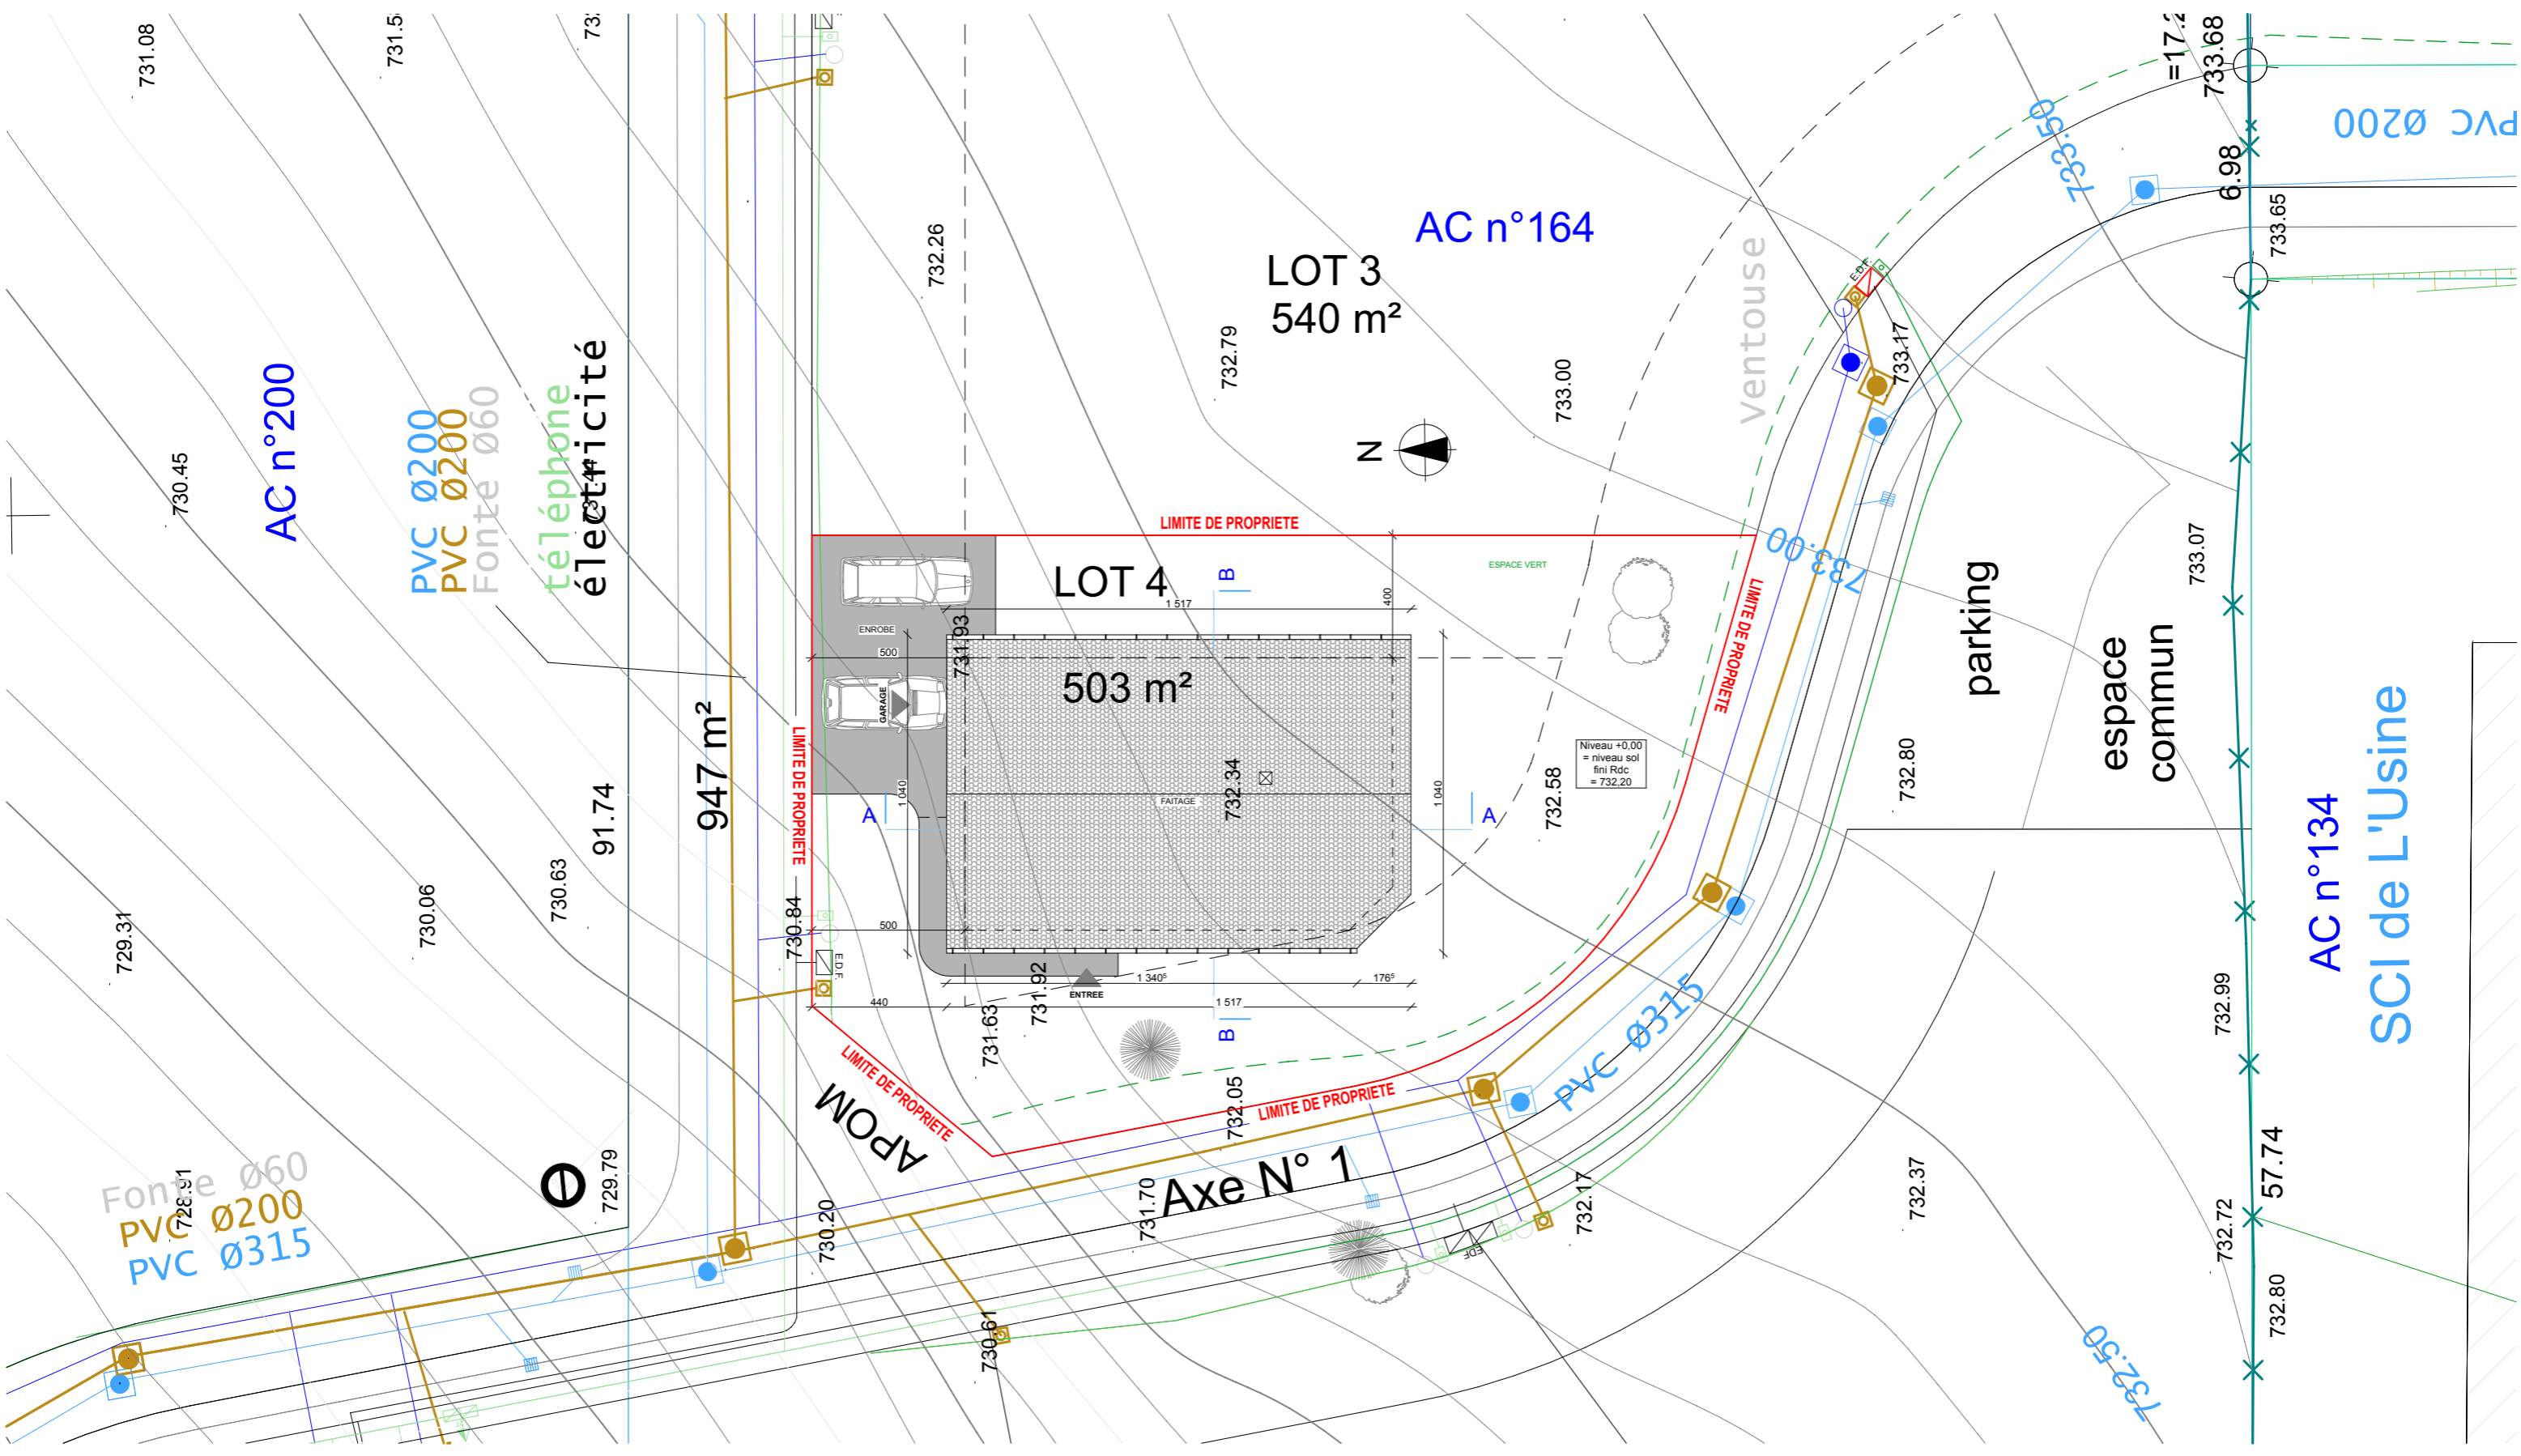

M. & Mme xxxx LOT 4

Avant-projet sommaire

<p>Maitre d'Ouvrage :</p> <p><b>M. &amp; Mme xxxxx</b>          Lot n°4 - Lotissement "Le Grand Frêne"          25390 FLANGEBOUCHE</p>	<p>Echelle : 1:200</p> <p>Phase : <b>A.P.S</b></p> <p>Date : <b>mercredi 16 novembre 2022</b></p>	<p><b>Construction d'une maison individuelle</b></p> <p>Plan de masse</p> <p>Conception :   <b>PELEGRINI PROMOTION</b>          Place Saint Pierre 25300 Pontarlier          Tél. 03 81 89 41 68</p> <p>Dessiné par : Bertrand Dominé</p>
--	---	--

## SURFACES APPROXIMATIVES

Les surfaces sont données à titre APPROXIMATIF et pourront varier suivant la phase d'exécution du projet

<b>REZ-DE-CHAUSSEE</b>			<b>Total surfaces habitables 83,76 m2</b>	
	Surf. Habitable	Surf. Annexe		
Hall - Pld.	6,98		Total surfaces inf. 1m80	0,00 m2
Pièce de vie - Rgt	41,84		Total surfaces annexes	17,70 m2
WC	1,98			
Chambre 1	11,49			
Chambre 2	10,98			
Bains	4,97			
Buanderie	5,52			
Garage		17,70		
<b>TOTAL</b>	<b>83,76</b>	<b>17,70</b>		

<p><u>Maître d'Ouvrage :</u></p> <p><b>M. &amp; Mme xxxxx</b>                  Lot n°4 - Lotissement "Le Grand Frêne"                  25390 FLANGEBOUCHE</p>	Echelle :	<b>Construction d'une maison individuelle</b>
	Phase :	TABLEAU SURFACES
	Date :	<p><b>A.P.S</b></p> <p><b>mercredi 16 novembre 2022</b></p>
		<p><u>Conception :</u></p> <div style="display: flex; align-items: center; justify-content: center;">  <div style="text-align: left;"> <p><b>PELLEGRINI PROMOTION</b>                      Place Saint Pierre 25300 Pontarlier                      Tél. 03 81 89 41 68</p> </div> </div> <p><u>Dessiné par :</u> Bertrand Dominé</p>