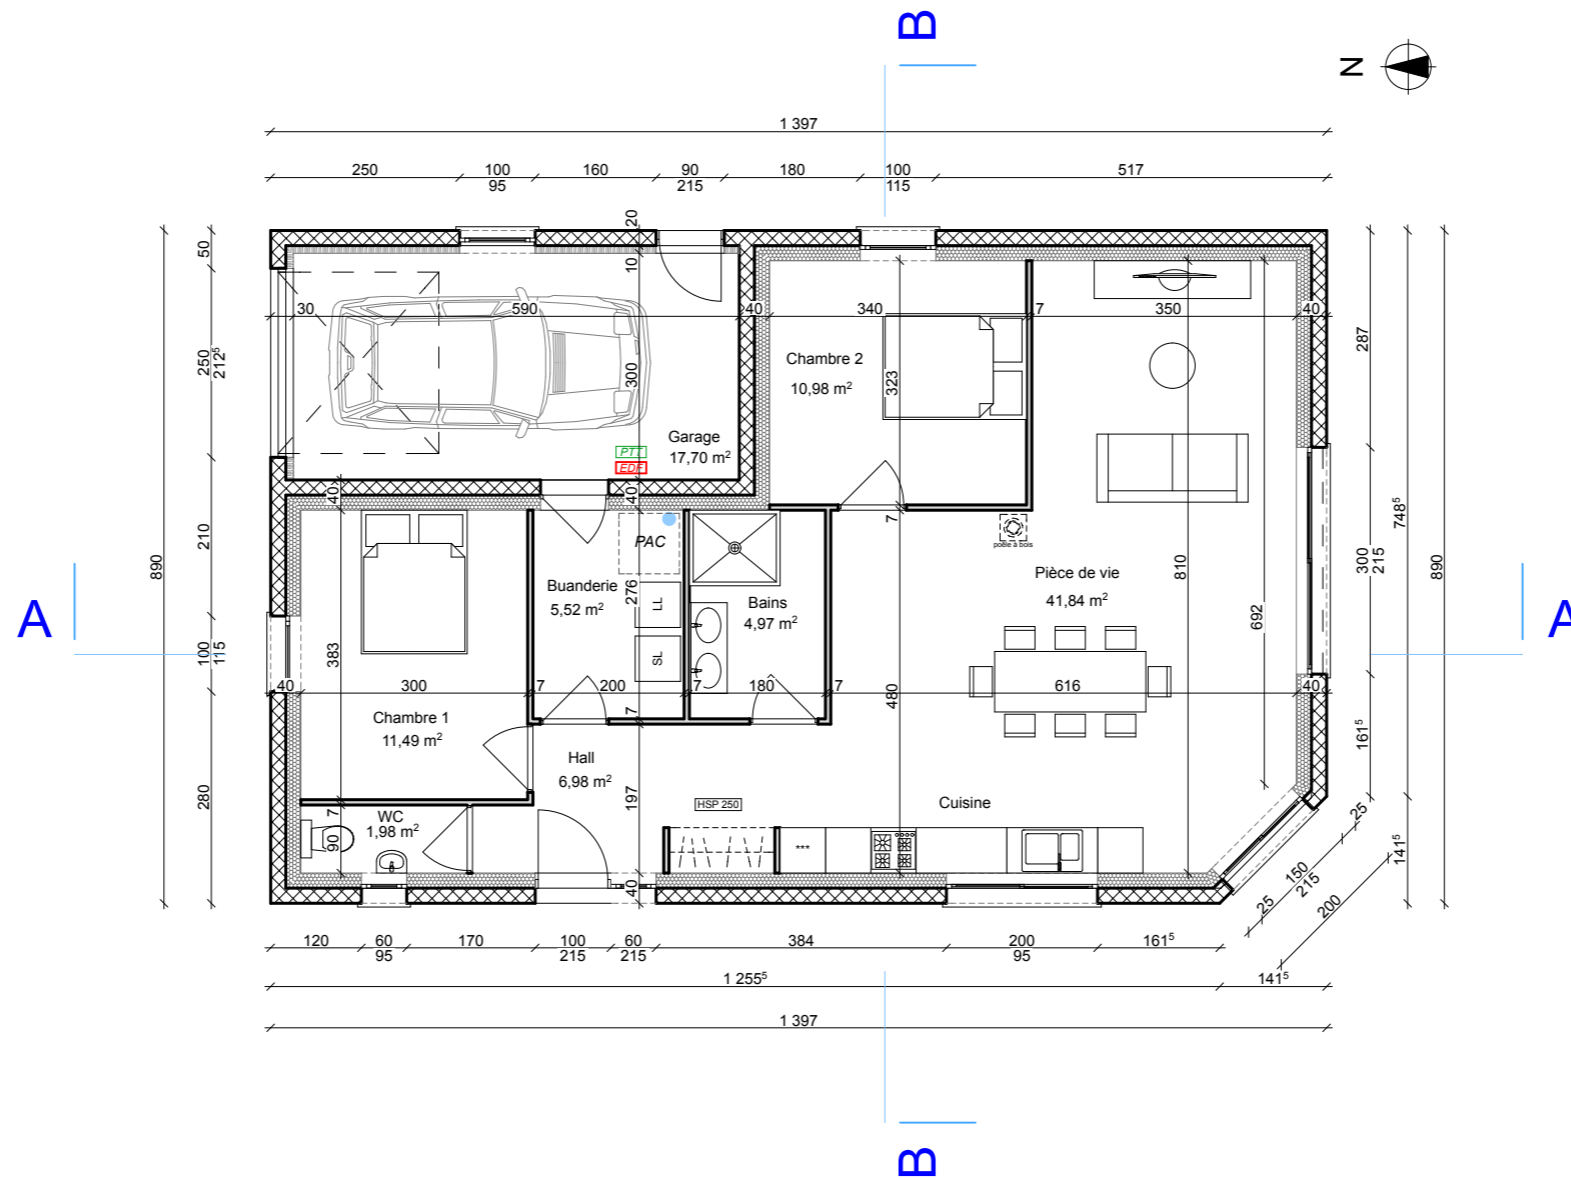

M. & Mme xxxx LOT 4

Avant-projet sommaire

<p>Maitre d'Ouvrage :</p> <p><b>M. &amp; Mme xxxxx</b>          Lot n°4 - Lotissement "Le Grand Frêne"          25390 FLANGEBOUCHE</p>	<p>Echelle : 1:200</p> <p>Phase : <b>A.P.S</b></p> <p>Date : <b>mercredi 16 novembre 2022</b></p>	<p><b>Construction d'une maison individuelle</b></p> <p>Plan de masse</p> <p>Conception :   <b>PELEGRINI PROMOTION</b>          Place Saint Pierre 25300 Pontarlier          Tél. 03 81 89 41 68</p> <p>Dessiné par : Bertrand Dominé</p>
--	---	--

## SURFACES APPROXIMATIVES

Les surfaces sont données à titre APPROXIMATIF et pourront varier suivant la phase d'exécution du projet

<b>REZ-DE-CHAUSSEE</b>			<b>Total surfaces habitables 83,76 m2</b>	
	Surf. Habitable	Surf. Annexe		
Hall - Pld.	6,98		Total surfaces inf. 1m80	0,00 m2
Pièce de vie - Rgt	41,84		Total surfaces annexes	17,70 m2
WC	1,98			
Chambre 1	11,49			
Chambre 2	10,98			
Bains	4,97			
Buanderie	5,52			
Garage		17,70		
<b>TOTAL</b>	<b>83,76</b>	<b>17,70</b>		

<p><u>Maître d'Ouvrage :</u></p> <p><b>M. &amp; Mme xxxxx</b>                  Lot n°4 - Lotissement "Le Grand Frêne"                  25390 FLANGEBOUCHE</p>	Echelle :	<b>Construction d'une maison individuelle</b>
	Phase :	TABLEAU SURFACES
	Date :	<p><b>A.P.S</b></p> <p><b>mercredi 16 novembre 2022</b></p>
		<p><u>Conception :</u></p> <div style="display: flex; align-items: center; justify-content: center;">  <div style="text-align: left;"> <p><b>PELLEGRINI PROMOTION</b>                      Place Saint Pierre 25300 Pontarlier                      Tél. 03 81 89 41 68</p> </div> </div> <p><u>Dessiné par :</u> Bertrand Dominé</p>