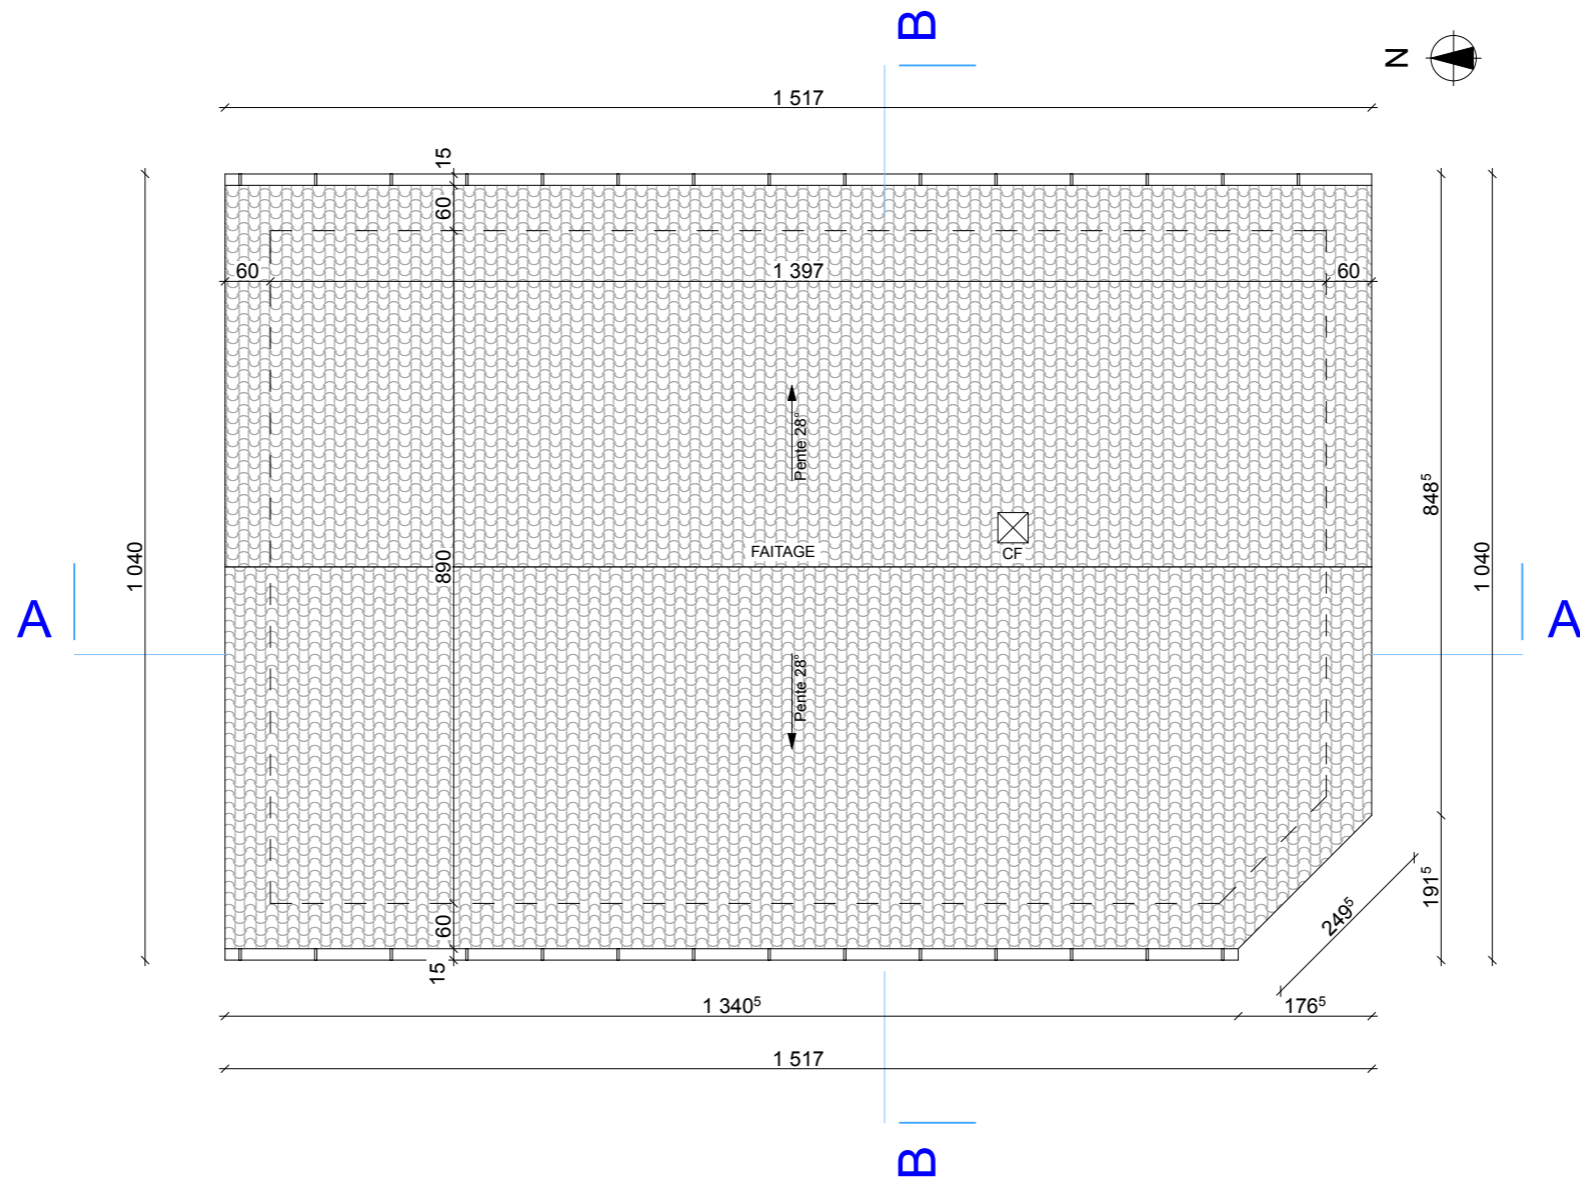

<u>Maître d'Ouvrage :</u> M. & Mme xxxxx Lot n°4 - Lotissement "Le Grand Frêne" 25390 FLANGÉBOUCHE	Echelle : 1:100 Phase : A.P.S Date : mercredi 16 novembre 2022	Construction d'une maison individuelle Plan de Toiture <u>Conception :</u> PELEGRINI PROMOTION Place Saint Pierre 25300 Pontarlier Tél. 03 81 89 41 68 <u>Dessiné par :</u> Bertrand Dominé