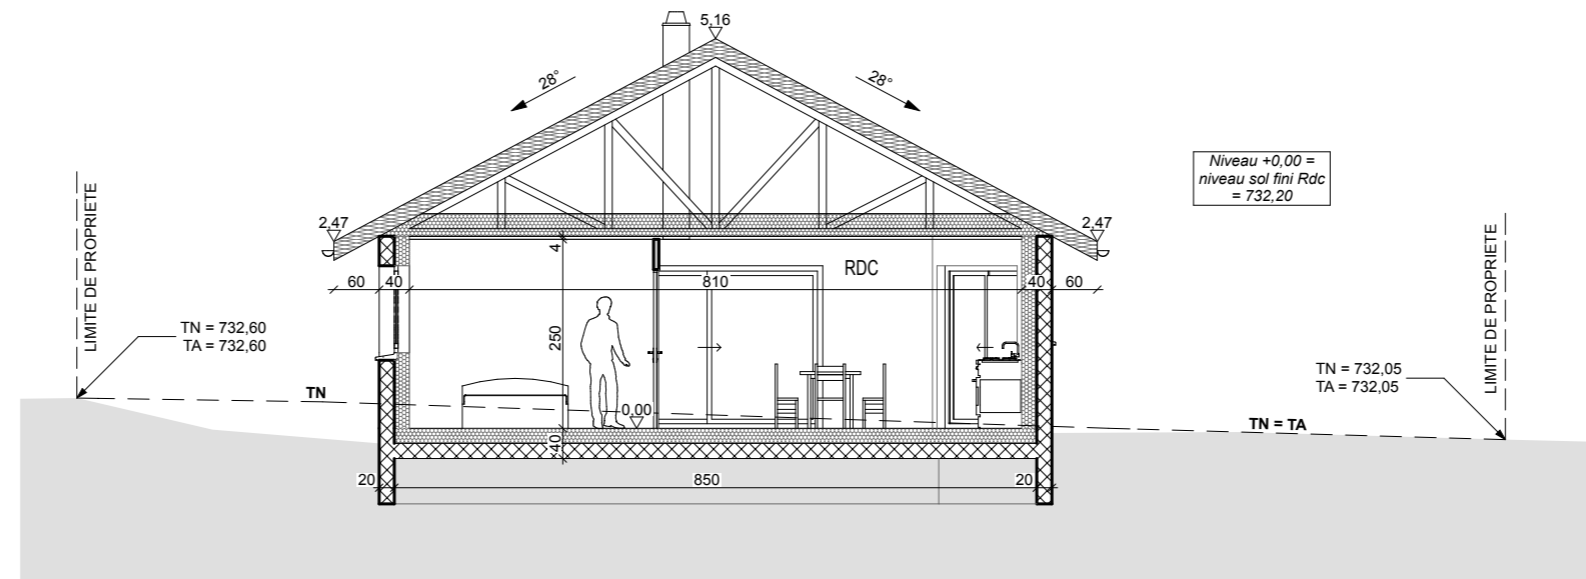

Maître d'Ouvrage : M. & Mme xxxxx Lot n°4 - Lotissement "Le Grand Frêne" 25390 FLANGÉBOUCHE	Echelle : 1:100 Phase : A.P.S Date : mercredi 16 novembre 2022	Construction d'une maison individuelle Plan de Coupes Conception : PELLEGRINI PROMOTION Place Saint Pierre 25300 Pontarlier Tél. 03 81 89 41 68 Dessiné par : Bertrand Dominé