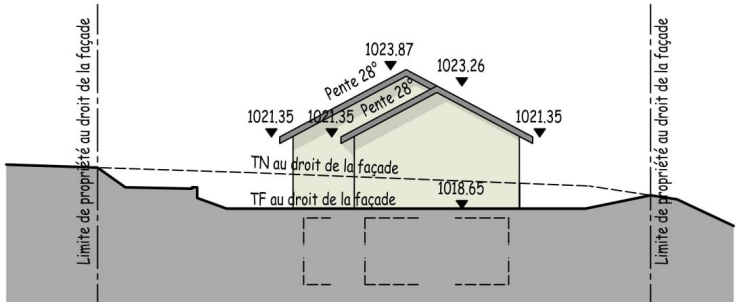

FACADE SUD-OUEST

FACADE SUD-EST

FACADE NORD-EST

FACADE NORD-OUEST

PC05 - FACADES - 1/200e

SARL PAILLARD ARCHI & CO BOLE Céline, Architecte DPLG BRUDER Pascal, économiste de la construction 3, rue Edgar Faure / 25300 PONTARLIER Tel:03.81.46.80.30 / Port:06.78.35.17.42 atelier@paillard-architecte.fr	Maître d'ouvrage	 PELLEGRINI ZA en Béton 25160 OYE ET PALLET	Dossier n°	Phase
	Promotion PELLEGRINI		18-049	PC
	Projet		Dessinateur	Date
	Construction d'un collectif de 12 logements 12 Lotissement Fontaine Ronde		LC	04/06/2021