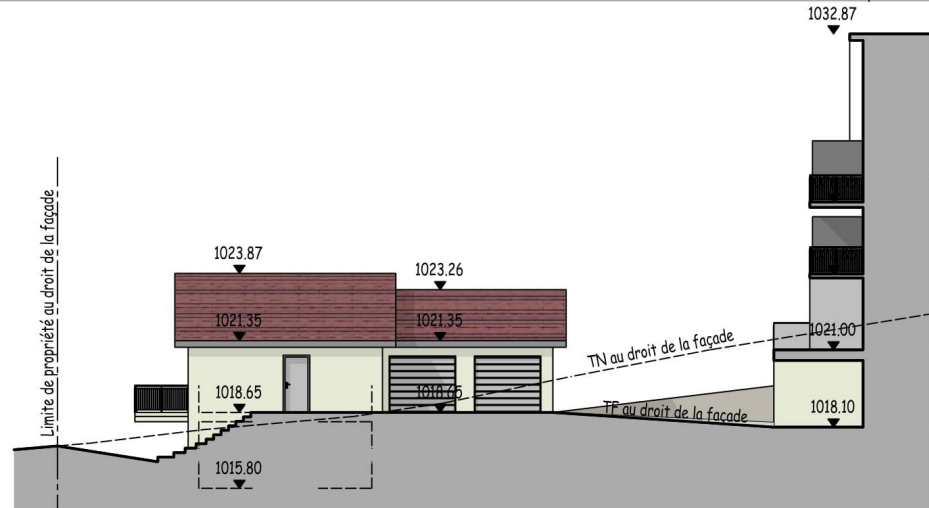

FACADE SUD-OUEST

FACADE SUD-EST

FACADE NORD-EST

FACADE NORD-OUEST

PC05 - FACADES - 1/200e

SARL PAILLARD ARCHI & CO BOLE Céline, Architecte DPLG BRUDER Pascal, économiste de la construction 3, rue Edgar Faure / 25300 PONTARLIER Tel:03.81.46.80.30 / Port:06.78.35.17.42 atelier@paillard-architecte.fr	Maître d'ouvrage	 PELLEGRINI ZA en Béton 25160 OYE ET PALLET	Dossier n°	Phase
	Promotion PELLEGRINI		18-049	PC
	Projet		Dessinateur	Date
	Construction d'un collectif de 12 logements 12 Lotissement Fontaine Ronde		LC	04/06/2021